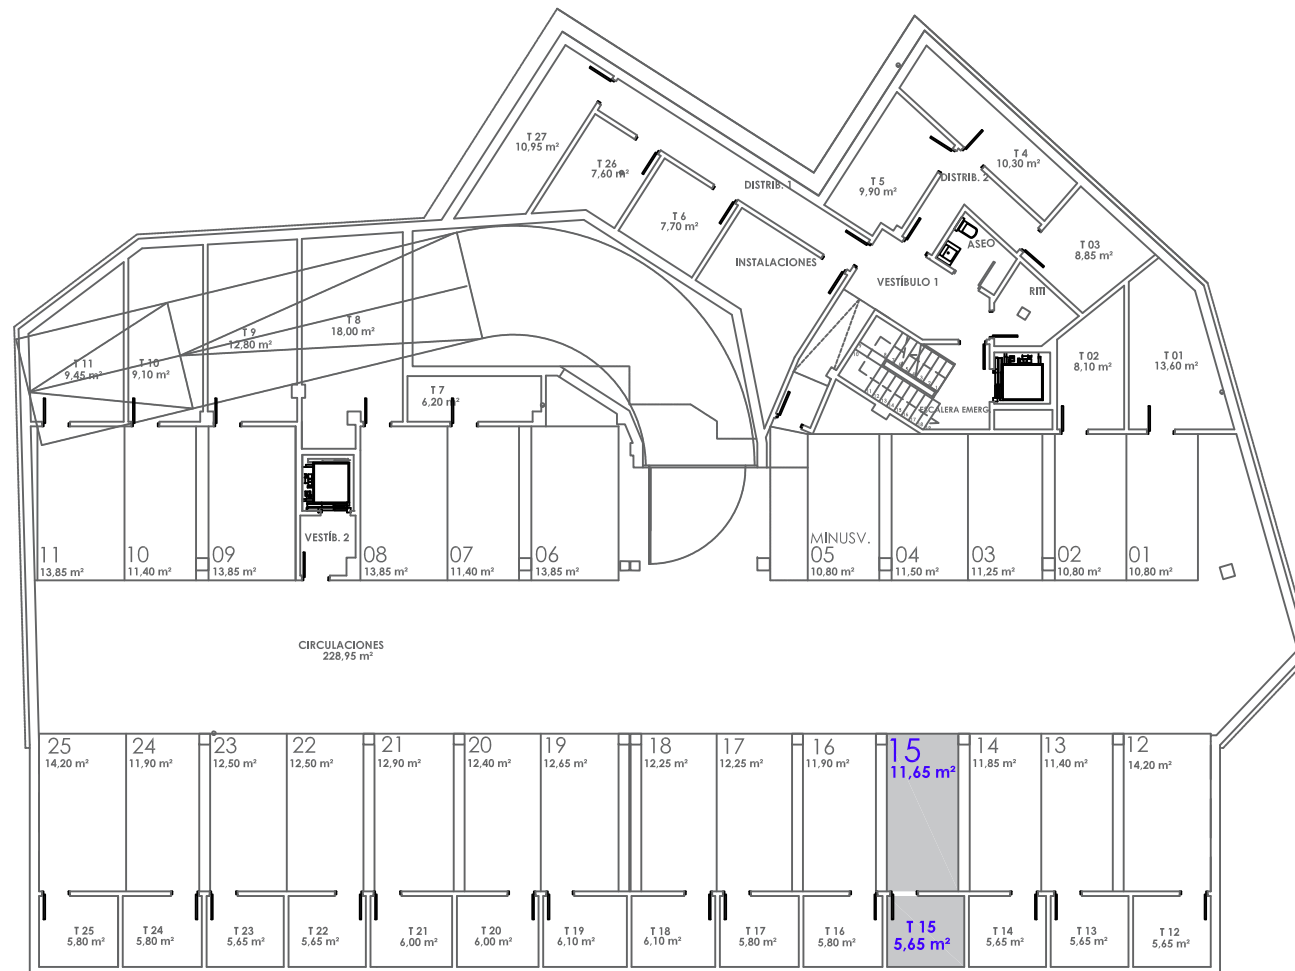

NUEVA PROMOCION. HUARTE.

24 viviendas libres.

Promotora
Constructora
Pedroarena
S.L.

PORTAL 1 _ 1º A
GARAJE 15. TRASTERO 15

PLANTA SÓTANO

Poligono Talluntxe, calle B nº 56. 31110 Noain. 948312884. email: pedroarena@pedroarena.com

NOTA: La presente información dispone de la precisión de un documento de venta y podrá ser modificada en el desarrollo del proyecto de arquitectura, sin afectar a las calidades del edificio.