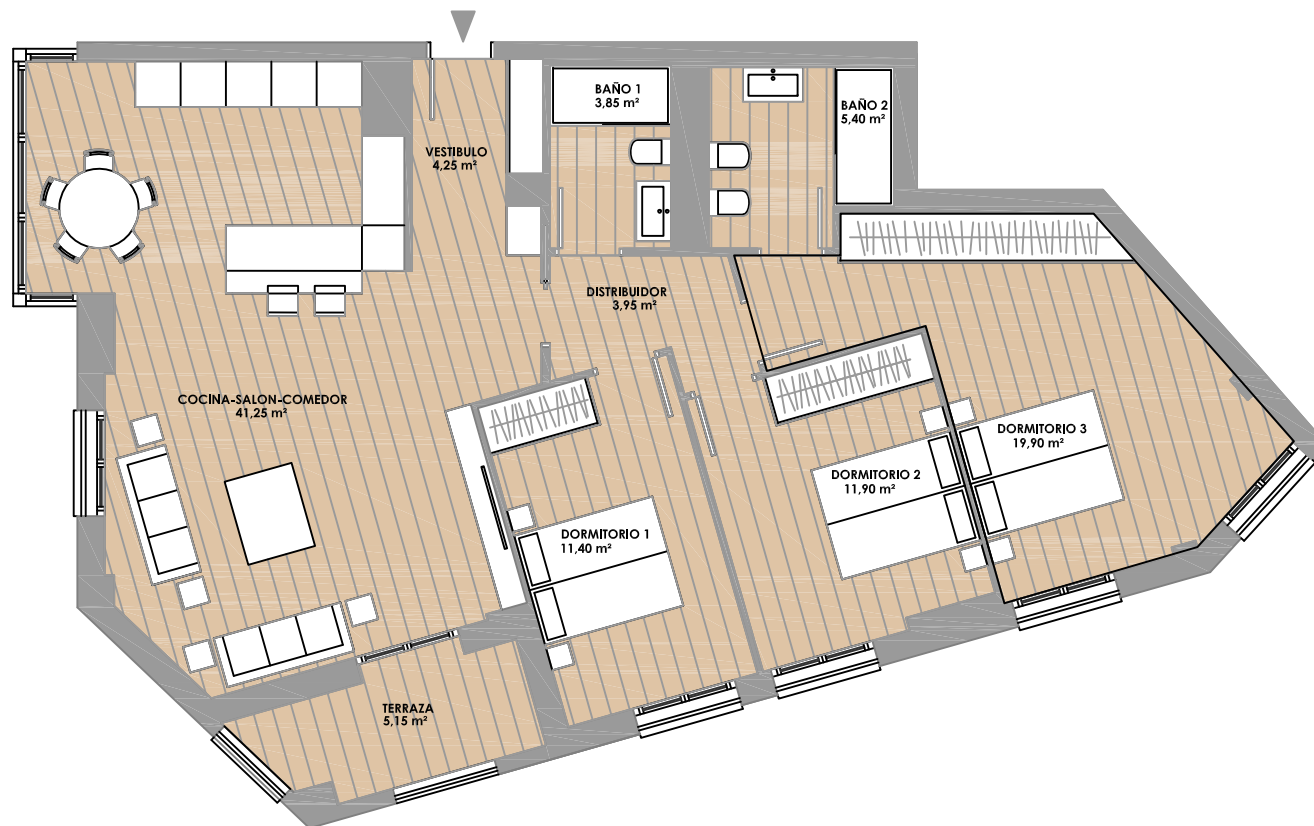

NUEVA PROMOCION. HUARTE.

24 viviendas libres.

Promotora
Constructora
Pedroarena
s.l.

PORTAL 1 _ 1º A

GARAJE 15. TRASTERO 15

SUPERFICIE ÚTIL INTERIOR **101,90 M²**
SUPERFICIE ÚTIL EXTERIOR **5,15 M²**

SUPERFICIE ÚTIL TOTAL **107,05 M²**