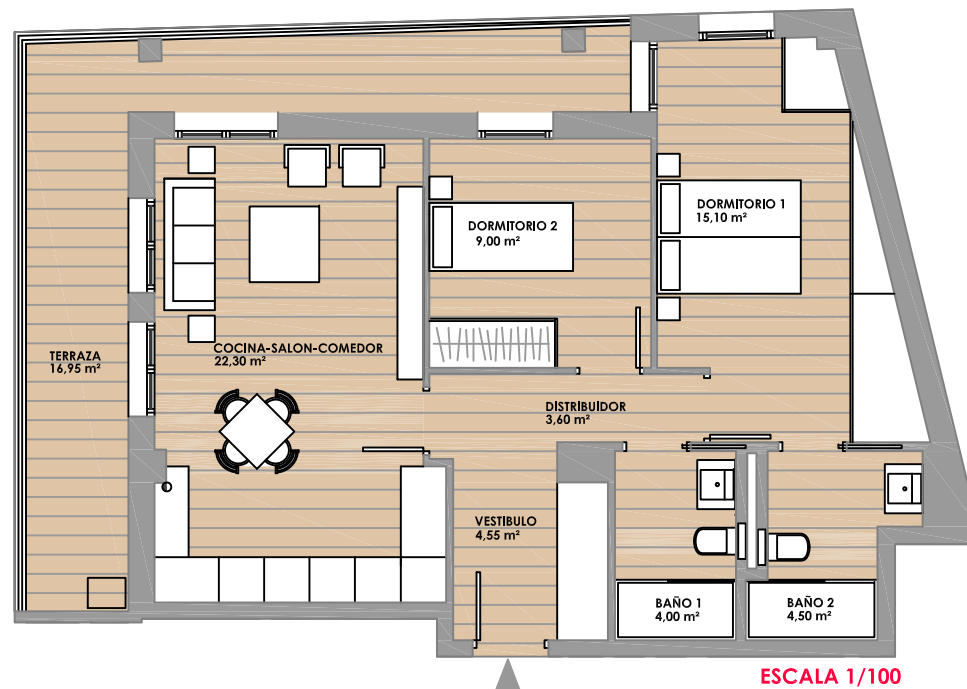

NUEVA PROMOCION. HUARTE.

24 viviendas libres.

Promotora
 Constructora
Pedroarena
 S.L.

PORTAL 2 _BAJO B
GARAJE 10, TRASTERO 10

SUPERFICIE ÚTIL INTERIOR **63,05 M²**
 SUPERFICIE ÚTIL EXTERIOR **16,95 M²**

SUPERFICIE ÚTIL TOTAL **80,00 M²**