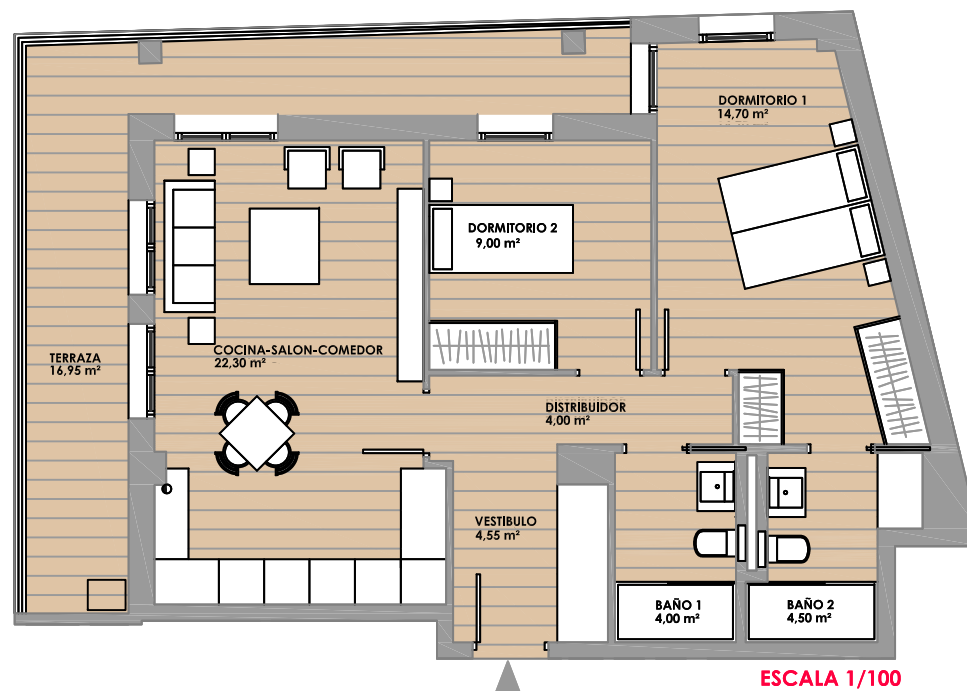

NUEVA PROMOCION. HUARTE.

24 viviendas libres.

Promotora
 Constructora
Pedroarena
 S.L.

PORTAL 2 _BAJO B
GARAJE 10. TRASTERO 10
 SUPERFICIE ÚTIL INTERIOR **63,05 M²**
 SUPERFICIE ÚTIL EXTERIOR **16,95 M²**

SUPERFICIE ÚTIL TOTAL **80,00 M²**

Poligono Talluntxe, calle B nº 56. 31110 Noain. 948312884. email: pedroarena@pedroarena.com